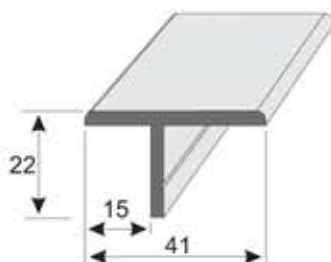

P51

Perfil q 50 x 30 x 30 x 2
Longitud 6 m

P73

Perfil "Sombrero" 70 x 30 x 30 x 2
Longitud 6 m

P70

Perfil q 70 x 50 x 30 x 2
Longitud 6 m

P93

Perfil "Sombrero"
90 x 50 x 30 x 2
Longitud 6 m

P60

Perfil "Sombrero"
100 x 60 x 15 x 2
Longitud 6 m

Perfil T 152,4 x 152,4 x 12,7
con radio 12
EN AW 6082 T6, EN 755-9
Longitud 6 m

P41

Perfil T 41 x 22 x 3
Longitud 6 m

P200

Protector de esquinas
anodizado A6C0
Longitud 5 m

P05

Perfil bisagra
30 x 25
Longitud 6 m