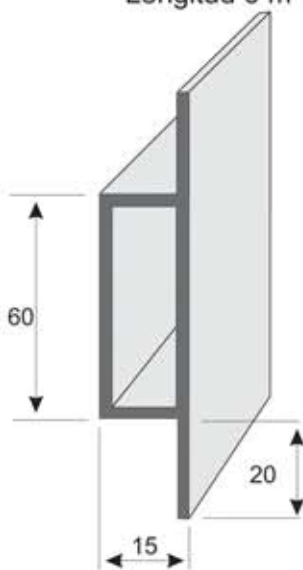

P51

Perfil q 50 x 30 x 30 x 2
Longitud 6 m

P73

Perfil "Sombrero" 70 x 30 x 30 x 2
Longitud 6 m

P70

Perfil q 70 x 50 x 30 x 2
Longitud 6 m

P93

Perfil "Sombrero"
90 x 50 x 30 x 2
Longitud 6 m

P60

Perfil "Sombrero"
100 x 60 x 15 x 2
Longitud 6 m

Perfil T 152,4 x 152,4 x 12,7
con radio 12
EN AW 6082 T6, EN 755-9
Longitud 6 m

P41

Perfil T 41 x 22 x 3
Longitud 6 m

P200

Protector de esquinas
anodizado A6C0
Longitud 5 m

P05

Perfil bisagra
30 x 25
Longitud 6 m