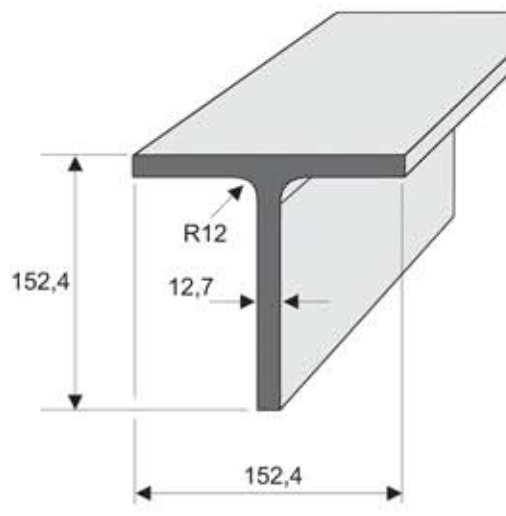

P51

Perfil q 50 x 30 x 30 x 2
Longitud 6 m

P73

Perfil "Sombrero" 70 x 30 x 30 x 2
Longitud 6 m

P70

Perfil q 70 x 50 x 30 x 2
Longitud 6 m

P93

Perfil "Sombrero"
90 x 50 x 30 x 2
Longitud 6 m

P60

Perfil "Sombrero"
100 x 60 x 15 x 2
Longitud 6 m

Perfil T 152,4 x 152,4 x 12,7
con radio 12
EN AW 6082 T6, EN 755-9
Longitud 6 m

P41

Perfil T 41 x 22 x 3
Longitud 6 m

P200

Protector de esquinas
anodizado A6C0
Longitud 5 m

P05

Perfil bisagra
30 x 25
Longitud 6 m