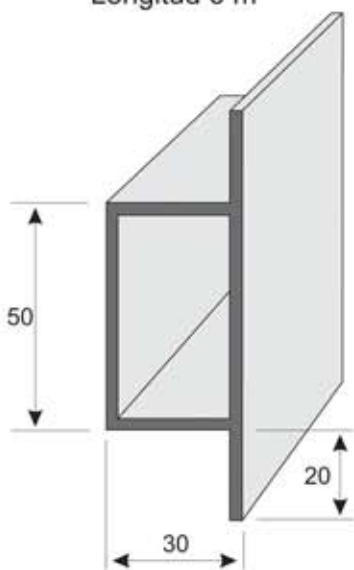

P51

Perfil q 50 x 30 x 30 x 2
Longitud 6 m

P73

Perfil "Sombrero" 70 x 30 x 30 x 2
Longitud 6 m

P70

Perfil q 70 x 50 x 30 x 2
Longitud 6 m

P93

Perfil "Sombrero"
90 x 50 x 30 x 2
Longitud 6 m

P60

Perfil "Sombrero"
100 x 60 x 15 x 2
Longitud 6 m

Perfil T 152,4 x 152,4 x 12,7
con radio 12
EN AW 6082 T6, EN 755-9
Longitud 6 m

P41

Perfil T 41 x 22 x 3
Longitud 6 m

P200

Protector de esquinas
anodizado A6C0
Longitud 5 m

P05

Perfil bisagra
30 x 25
Longitud 6 m