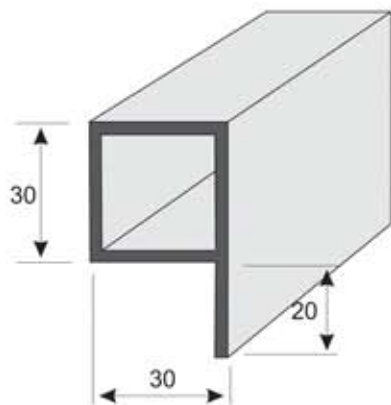

P51

Perfil q 50 x 30 x 30 x 2
Longitud 6 m

P73

Perfil "Sombrero" 70 x 30 x 30 x 2
Longitud 6 m

P70

Perfil q 70 x 50 x 30 x 2
Longitud 6 m

P93

Perfil "Sombrero"
90 x 50 x 30 x 2
Longitud 6 m

P60

Perfil "Sombrero"
100 x 60 x 15 x 2
Longitud 6 m

Perfil T 152,4 x 152,4 x 12,7
con radio 12
EN AW 6082 T6, EN 755-9
Longitud 6 m

P41

Perfil T 41 x 22 x 3
Longitud 6 m

P200

Protector de esquinas
anodizado A6C0
Longitud 5 m

P05

Perfil bisagra
30 x 25
Longitud 6 m