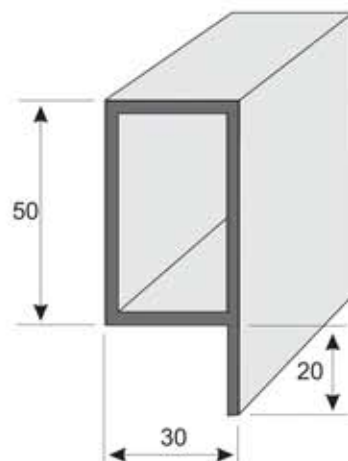

P51

Perfil q 50 x 30 x 30 x 2
Longitud 6 m

P73

Perfil "Sombrero" 70 x 30 x 30 x 2
Longitud 6 m

P70

Perfil q 70 x 50 x 30 x 2
Longitud 6 m

P93

Perfil "Sombrero"
90 x 50 x 30 x 2
Longitud 6 m

P60

Perfil "Sombrero"
100 x 60 x 15 x 2
Longitud 6 m

Perfil T 152,4 x 152,4 x 12,7
con radio 12
EN AW 6082 T6, EN 755-9
Longitud 6 m

P41

Perfil T 41 x 22 x 3
Longitud 6 m

P200

Protector de esquinas
anodizado A6C0
Longitud 5 m

P05

Perfil bisagra
30 x 25
Longitud 6 m