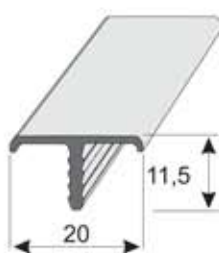

P51

Perfil q 50 x 30 x 30 x 2
Longitud 6 m

P73

Perfil "Sombrero" 70 x 30 x 30 x 2
Longitud 6 m

P70

Perfil q 70 x 50 x 30 x 2
Longitud 6 m

P93

Perfil "Sombrero"
90 x 50 x 30 x 2
Longitud 6 m

P60

Perfil "Sombrero"
100 x 60 x 15 x 2
Longitud 6 m

Perfil T 152,4 x 152,4 x 12,7
con radio 12
EN AW 6082 T6, EN 755-9
Longitud 6 m

P41

Perfil T 41 x 22 x 3
Longitud 6 m

P200

Protector de esquinas
anodizado A6C0
Longitud 5 m

P05

Perfil bisagra
30 x 25
Longitud 6 m