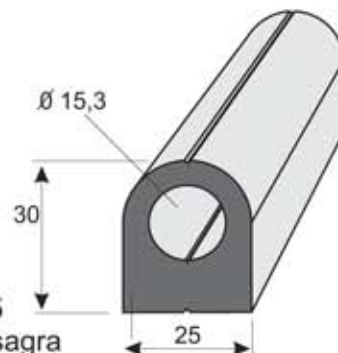

P51

Perfil q 50 x 30 x 30 x 2
Longitud 6 m

P73

Perfil "Sombrero" 70 x 30 x 30 x 2
Longitud 6 m

P70

Perfil q 70 x 50 x 30 x 2
Longitud 6 m

P93

Perfil "Sombrero"
90 x 50 x 30 x 2
Longitud 6 m

P60

Perfil "Sombrero"
100 x 60 x 15 x 2
Longitud 6 m

Perfil T 152,4 x 152,4 x 12,7
con radio 12
EN AW 6082 T6, EN 755-9
Longitud 6 m

P41

Perfil T 41 x 22 x 3
Longitud 6 m

P200

Protector de esquinas
anodizado A6C0
Longitud 5 m

P05

Perfil bisagra
30 x 25
Longitud 6 m