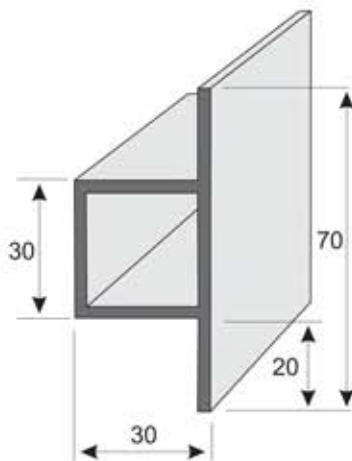

P51

Perfil q 50 x 30 x 30 x 2
Longitud 6 m

P73

Perfil "Sombrero" 70 x 30 x 30 x 2
Longitud 6 m

P70

Perfil q 70 x 50 x 30 x 2
Longitud 6 m

P93

Perfil "Sombrero"
90 x 50 x 30 x 2
Longitud 6 m

P60

Perfil "Sombrero"
100 x 60 x 15 x 2
Longitud 6 m

Perfil T 152,4 x 152,4 x 12,7
con radio 12
EN AW 6082 T6, EN 755-9
Longitud 6 m

P41

Perfil T 41 x 22 x 3
Longitud 6 m

P200

Protector de esquinas
anodizado A6C0
Longitud 5 m

P05

Perfil bisagra
30 x 25
Longitud 6 m