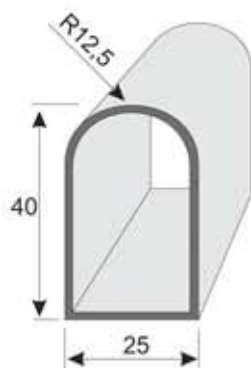

Aceros Inoxidables Deltametal, S.L.

Vía Augusta, 15, 703 / 08006 Barcelona / tel +34 93 2172396 / fax +34 93 2178739

WEB: <http://www.deltametal.es> / E-mail: delta@deltametal.es

Perfiles especiales

P23
44 x 26,6 x 1,2
Longitud 6 m

P9231
Perfil semicircular
40 x 25 x 1,3
Longitud 6 m

P9268
Perfil semicircular
30 x 20 x 1,3
Longitud 6 m

P9227 Perfil trapezoidal
30x25x10x1,3
Longitud 6 m

P9254 Perfil trapezoidal
25x22x10x1,2
Longitud 6 m

D100
Tubo triangular
100 x 100 x 2,5
Longitud 6 m

D70
Tubo triangular
70 x 70 x 1,2
Longitud 6 m

D50
Tubo triangular
50 x 50 x 1,5
Longitud 6 m

D30
Tubo triangular
30 x 30 x 1,5
Longitud 6 m
disponible
con o sin radio

A72
Perfil octagonal
72 x 2,5
Longitud 6 m

A60
Perfil octagonal
60 x 1,5
Longitud 6 m

A45
Perfil octagonal 45 x 2
Diámetro interior 40,4
Longitud 6 m