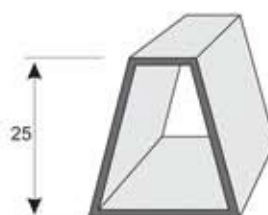

P9231
Perfil semicircular
40 x 25 x 1,3
Longitud 6 m

P9268
Perfil semicircular
30 x 20 x 1,3
Longitud 6 m

P9227 Perfil trapezoidal
30x25x10x1,3
Longitud 6 m

P9254 Perfil trapezoidal
25x22x10x1,2
Longitud 6 m

D100
Tubo triangular
100 x 100 x 2,5
Longitud 6 m

D70
Tubo triangular
70 x 70 x 1,2
Longitud 6 m

D50
Tubo triangular
50 x 50 x 1,5
Longitud 6 m

D30
Tubo triangular
30 x 30 x 1,5
Longitud 6 m
disponible
con o sin radio

A72
Perfil octagonal
72 x 2,5
Longitud 6 m

A60
Perfil octagonal
60 x 1,5
Longitud 6 m

A45
Perfil octagonal 45 x 2
Diámetro interior 40,4
Longitud 6 m