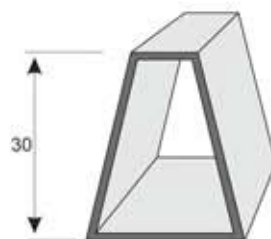

Aceros Inoxidables Deltametal, S.L.

Vía Augusta, 15, 703 / 08006 Barcelona / tel +34 93 2172396 / fax +34 93 2178739

WEB: <http://www.deltametal.es> / E-mail: delta@deltametal.es

Perfiles especiales

P23
44 x 26,6 x 1,2
Longitud 6 m

P9231
Perfil semicircular
40 x 25 x 1,3
Longitud 6 m

P9268
Perfil semicircular
30 x 20 x 1,3
Longitud 6 m

P9227 Perfil trapezoidal
30x25x10x1,3
Longitud 6 m

P9254 Perfil trapezoidal
25x22x10x1,2
Longitud 6 m

D100
Tubo triangular
100 x 100 x 2,5
Longitud 6 m

D70
Tubo triangular
70 x 70 x 1,2
Longitud 6 m

D50
Tubo triangular
50 x 50 x 1,5
Longitud 6 m

D30
Tubo triangular
30 x 30 x 1,5
Longitud 6 m
disponible
con o sin radio

A72
Perfil octagonal
72 x 2,5
Longitud 6 m

A60
Perfil octagonal
60 x 1,5
Longitud 6 m

A45
Perfil octagonal 45 x 2
Diámetro interior 40,4
Longitud 6 m