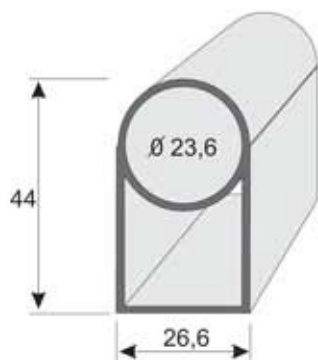

Aceros Inoxidables Deltametal, S.L.

Vía Augusta, 15, 703 / 08006 Barcelona / tel +34 93 2172396 / fax +34 93 2178739

WEB: <http://www.deltametal.es> / E-mail: delta@deltametal.es

Perfiles especiales

P23
44 x 26,6 x 1,2
Longitud 6 m

P9231
Perfil semicircular
40 x 25 x 1,3
Longitud 6 m

P9268
Perfil semicircular
30 x 20 x 1,3
Longitud 6 m

P9227 Perfil trapezoidal
30x25x10x1,3
Longitud 6 m

P9254 Perfil trapezoidal
25x22x10x1,2
Longitud 6 m

D100
Tubo triangular
100 x 100 x 2,5
Longitud 6 m

D70
Tubo triangular
70 x 70 x 1,2
Longitud 6 m

D50
Tubo triangular
50 x 50 x 1,5
Longitud 6 m

D30
Tubo triangular
30 x 30 x 1,5
Longitud 6 m
disponible
con o sin radio

A72
Perfil octagonal
72 x 2,5
Longitud 6 m

A60
Perfil octagonal
60 x 1,5
Longitud 6 m

A45
Perfil octagonal 45 x 2
Diámetro interior 40,4
Longitud 6 m