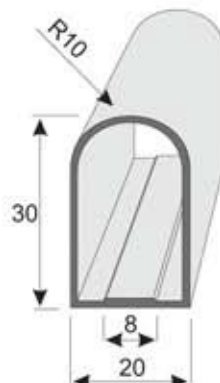

Aceros Inoxidables Deltametal, S.L.

Vía Augusta, 15, 703 / 08006 Barcelona / tel +34 93 2172396 / fax +34 93 2178739

WEB: <http://www.deltametal.es> / E-mail: delta@deltametal.es

Perfiles especiales

P23
44 x 26,6 x 1,2
Longitud 6 m

P9231
Perfil semicircular
40 x 25 x 1,3
Longitud 6 m

P9268
Perfil semicircular
30 x 20 x 1,3
Longitud 6 m

P9227 Perfil trapezoidal
30x25x10x1,3
Longitud 6 m

P9254 Perfil trapezoidal
25x22x10x1,2
Longitud 6 m

D100
Tubo triangular
100 x 100 x 2,5
Longitud 6 m

D70
Tubo triangular
70 x 70 x 1,2
Longitud 6 m

D50
Tubo triangular
50 x 50 x 1,5
Longitud 6 m

D30
Tubo triangular
30 x 30 x 1,5
Longitud 6 m
disponible
con o sin radio

A72
Perfil octagonal
72 x 2,5
Longitud 6 m

A60
Perfil octagonal
60 x 1,5
Longitud 6 m

A45
Perfil octagonal 45 x 2
Diámetro interior 40,4
Longitud 6 m