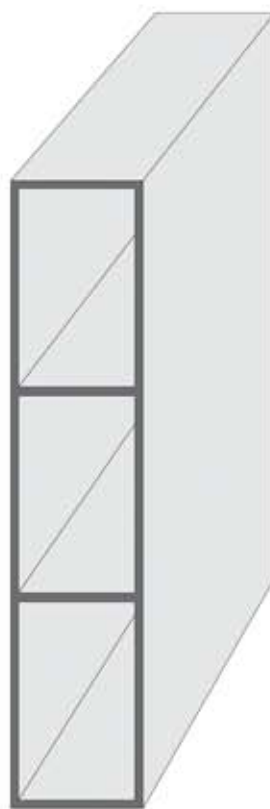

P 9256
Perfil cobertor
139 x 6,6
Longitud 6 m

P 9279
Perfil especial
124 x 8,5
Longitud 6 m

Tubo rectangular
con 2 barras
120,3 x 25 x 1,45 mm
Longitud 6 m
(más en la página 9)

P-R 132
Perfil especial
para puertas enrollables
Longitud 6120 mm

Perfil "C" 30 x 15 x 1,5
Holgura 11 mm
Longitud 6 m

P11
Tope para puerta
40 x 27 x 4
Longitud 6 m

Perfil especial
40 x 5 mm
Longitud 6,5 m

P03
Perfil "C"
25 x 10 x 1,5
Holgura 18 mm
Longitud 6 m

P24
Perfil "C"
24,3 x 10 x 1,5
Holgura 19,1 mm
Longitud 6 m

P245
Perfil "C"
24,5 x 10 x 2
Holgura 14,5 mm
Longitud 6 m

P25
Perfil "C"
25 x 10 x 2,5
Holgura 13 mm
Longitud 6 m