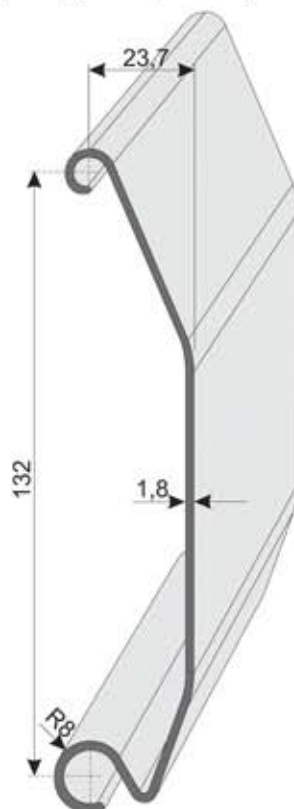

P 9256
Perfil cobertor
139 x 6,6
Longitud 6 m

P 9279
Perfil especial
124 x 8,5
Longitud 6 m

Tubo rectangular
con 2 barras
120,3 x 25 x 1,45 mm
Longitud 6 m
(más en la página 9)

P-R 132
Perfil especial
para puertas enrollables
Longitud 6120 mm

Perfil "C" 30 x 15 x 1,5
Holgura 11 mm
Longitud 6 m

P11
Tope para puerta
40 x 27 x 4
Longitud 6 m

Perfil especial
40 x 5 mm
Longitud 6,5 m

P03
Perfil "C"
25 x 10 x 1,5
Holgura 18 mm
Longitud 6 m

P24
Perfil "C"
24,3 x 10 x 1,5
Holgura 19,1 mm
Longitud 6 m

P245
Perfil "C"
24,5 x 10 x 2
Holgura 14,5 mm
Longitud 6 m

P25
Perfil "C"
25 x 10 x 2,5
Holgura 13 mm
Longitud 6 m