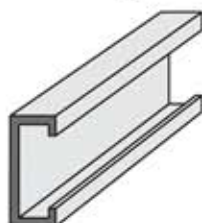

P 9256
Perfil cobertor
139 x 6,6
Longitud 6 m

P 9279
Perfil especial
124 x 8,5
Longitud 6 m

Tubo rectangular
con 2 barras
120,3 x 25 x 1,45 mm
Longitud 6 m
(más en la página 9)

P-R 132
Perfil especial
para puertas enrollables
Longitud 6120 mm

Perfil "C" 30 x 15 x 1,5
Holgura 11 mm
Longitud 6 m

P11
Tope para puerta
40 x 27 x 4
Longitud 6 m

Perfil especial
40 x 5 mm
Longitud 6,5 m

P03
Perfil "C"
25 x 10 x 1,5
Holgura 18 mm
Longitud 6 m

P24
Perfil "C"
24,3 x 10 x 1,5
Holgura 19,1 mm
Longitud 6 m

P245
Perfil "C"
24,5 x 10 x 2
Holgura 14,5 mm
Longitud 6 m

P25
Perfil "C"
25 x 10 x 2,5
Holgura 13 mm
Longitud 6 m