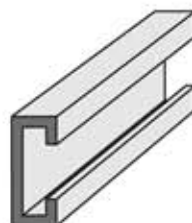

P 9256
Perfil cobertor
139 x 6,6
Longitud 6 m

P 9279
Perfil especial
124 x 8,5
Longitud 6 m

Tubo rectangular
con 2 barras
120,3 x 25 x 1,45 mm
Longitud 6 m
(más en la página 9)

P-R 132
Perfil especial
para puertas enrollables
Longitud 6120 mm

Perfil "C" 30 x 15 x 1,5
Holgura 11 mm
Longitud 6 m

P11
Tope para puerta
40 x 27 x 4
Longitud 6 m

Perfil especial
40 x 5 mm
Longitud 6,5 m

P03
Perfil "C"
25 x 10 x 1,5
Holgura 18 mm
Longitud 6 m

P24
Perfil "C"
24,3 x 10 x 1,5
Holgura 19,1 mm
Longitud 6 m

P245
Perfil "C"
24,5 x 10 x 2
Holgura 14,5 mm
Longitud 6 m

P25
Perfil "C"
25 x 10 x 2,5
Holgura 13 mm
Longitud 6 m