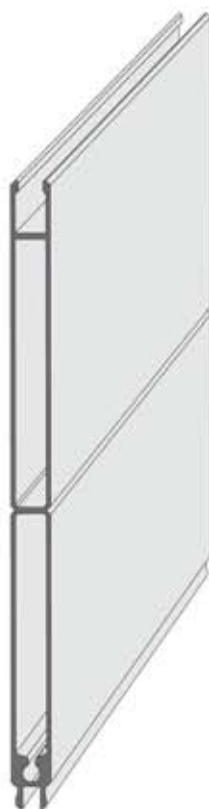

P 9256
Perfil cobertor
139 x 6,6
Longitud 6 m

P 9279
Perfil especial
124 x 8,5
Longitud 6 m

Tubo rectangular
con 2 barras
120,3 x 25 x 1,45 mm
Longitud 6 m
(más en la página 9)

P-R 132
Perfil especial
para puertas enrollables
Longitud 6120 mm

Perfil "C" 30 x 15 x 1,5
Holgura 11 mm
Longitud 6 m

P11
Tope para puerta
40 x 27 x 4
Longitud 6 m

Perfil especial
40 x 5 mm
Longitud 6,5 m

P03
Perfil "C"
25 x 10 x 1,5
Holgura 18 mm
Longitud 6 m

P24
Perfil "C"
24,3 x 10 x 1,5
Holgura 19,1 mm
Longitud 6 m

P245
Perfil "C"
24,5 x 10 x 2
Holgura 14,5 mm
Longitud 6 m

P25
Perfil "C"
25 x 10 x 2,5
Holgura 13 mm
Longitud 6 m