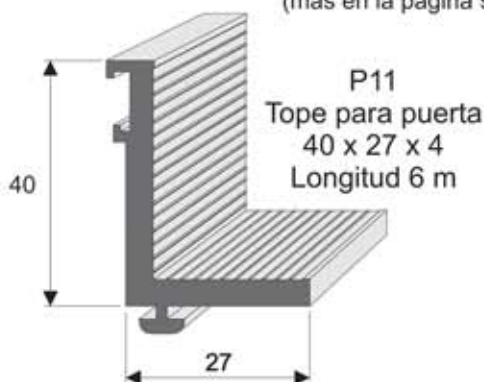

P 9256
Perfil cobertor
139 x 6,6
Longitud 6 m

P 9279
Perfil especial
124 x 8,5
Longitud 6 m

Tubo rectangular
con 2 barras
120,3 x 25 x 1,45 mm
Longitud 6 m
(más en la página 9)

P-R 132
Perfil especial
para puertas enrollables
Longitud 6120 mm

Perfil "C" 30 x 15 x 1,5
Holgura 11 mm
Longitud 6 m

P11
Tope para puerta
40 x 27 x 4
Longitud 6 m

Perfil especial
40 x 5 mm
Longitud 6,5 m

P03
Perfil "C"
25 x 10 x 1,5
Holgura 18 mm
Longitud 6 m

P24
Perfil "C"
24,3 x 10 x 1,5
Holgura 19,1 mm
Longitud 6 m

P245
Perfil "C"
24,5 x 10 x 2
Holgura 14,5 mm
Longitud 6 m

P25
Perfil "C"
25 x 10 x 2,5
Holgura 13 mm
Longitud 6 m