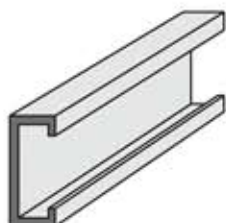

P 9256
Perfil cobertor
139 x 6,6
Longitud 6 m

P 9279
Perfil especial
124 x 8,5
Longitud 6 m

Tubo rectangular
con 2 barras
120,3 x 25 x 1,45 mm
Longitud 6 m
(más en la página 9)

P-R 132
Perfil especial
para puertas enrollables
Longitud 6120 mm

Perfil "C" 30 x 15 x 1,5
Holgura 11 mm
Longitud 6 m

P11
Tope para puerta
40 x 27 x 4
Longitud 6 m

Perfil especial
40 x 5 mm
Longitud 6,5 m

P03
Perfil "C"
25 x 10 x 1,5
Holgura 18 mm
Longitud 6 m

P24
Perfil "C"
24,3 x 10 x 1,5
Holgura 19,1 mm
Longitud 6 m