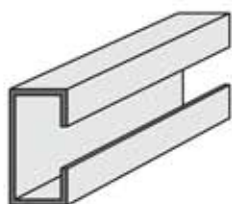

P 9256
Perfil cobertor
139 x 6,6
Longitud 6 m

P 9279
Perfil especial
124 x 8,5
Longitud 6 m

Tubo rectangular
con 2 barras
120,3 x 25 x 1,45 mm
Longitud 6 m
(más en la página 9)

P-R 132
Perfil especial
para puertas enrollables
Longitud 6120 mm

Perfil "C" 30 x 15 x 1,5
Holgura 11 mm
Longitud 6 m

P11
Tope para puerta
40 x 27 x 4
Longitud 6 m

Perfil especial
40 x 5 mm
Longitud 6,5 m

P03
Perfil "C"
25 x 10 x 1,5
Holgura 18 mm
Longitud 6 m

P24
Perfil "C"
24,3 x 10 x 1,5
Holgura 19,1 mm
Longitud 6 m