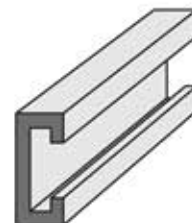

P 9256
Perfil cobertor
139 x 6,6
Longitud 6 m

P 9279
Perfil especial
124 x 8,5
Longitud 6 m

Tubo rectangular
con 2 barras
120,3 x 25 x 1,45 mm
Longitud 6 m
(más en la página 9)

P-R 132
Perfil especial
para puertas enrollables
Longitud 6120 mm

Perfil "C" 30 x 15 x 1,5
Holgura 11 mm
Longitud 6 m

P11
Tope para puerta
40 x 27 x 4
Longitud 6 m

Perfil especial
40 x 5 mm
Longitud 6,5 m

P03
Perfil "C"
25 x 10 x 1,5
Holgura 18 mm
Longitud 6 m

P24
Perfil "C"
24,3 x 10 x 1,5
Holgura 19,1 mm
Longitud 6 m

P245
Perfil "C"
24,5 x 10 x 2
Holgura 14,5 mm
Longitud 6 m

P25
Perfil "C"
25 x 10 x 2,5
Holgura 13 mm
Longitud 6 m