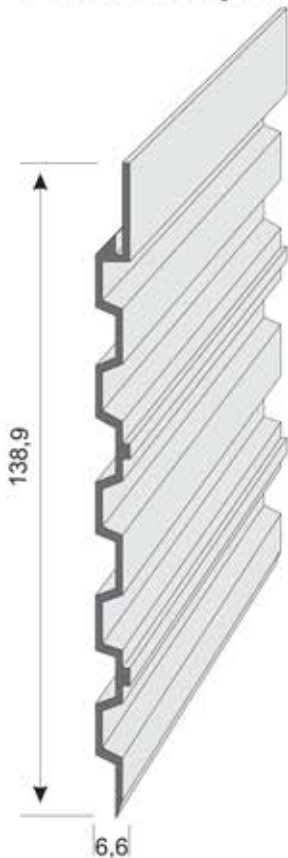

P 9256
Perfil cobertor
139 x 6,6
Longitud 6 m

P 9279
Perfil especial
124 x 8,5
Longitud 6 m

Tubo rectangular
con 2 barras
120,3 x 25 x 1,45 mm
Longitud 6 m
(más en la página 9)

P-R 132
Perfil especial
para puertas enrollables
Longitud 6120 mm

Perfil "C" 30 x 15 x 1,5
Holgura 11 mm
Longitud 6 m

P11
Tope para puerta
40 x 27 x 4
Longitud 6 m

Perfil especial
40 x 5 mm
Longitud 6,5 m

P03
Perfil "C"
25 x 10 x 1,5
Holgura 18 mm
Longitud 6 m

P24
Perfil "C"
24,3 x 10 x 1,5
Holgura 19,1 mm
Longitud 6 m

P245
Perfil "C"
24,5 x 10 x 2
Holgura 14,5 mm
Longitud 6 m

P25
Perfil "C"
25 x 10 x 2,5
Holgura 13 mm
Longitud 6 m