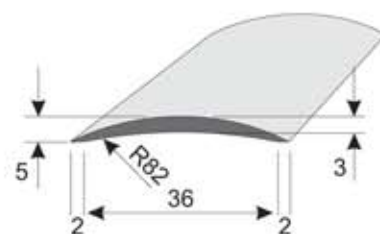

P 9256
Perfil cobertor
139 x 6,6
Longitud 6 m

P 9279
Perfil especial
124 x 8,5
Longitud 6 m

Tubo rectangular
con 2 barras
120,3 x 25 x 1,45 mm
Longitud 6 m
(más en la página 9)

P-R 132
Perfil especial
para puertas enrollables
Longitud 6120 mm

Perfil "C" 30 x 15 x 1,5
Holgura 11 mm
Longitud 6 m

P11
Tope para puerta
40 x 27 x 4
Longitud 6 m

Perfil especial
40 x 5 mm
Longitud 6,5 m

P03
Perfil "C"
25 x 10 x 1,5
Holgura 18 mm
Longitud 6 m

P24
Perfil "C"
24,3 x 10 x 1,5
Holgura 19,1 mm
Longitud 6 m

P245
Perfil "C"
24,5 x 10 x 2
Holgura 14,5 mm
Longitud 6 m

P25
Perfil "C"
25 x 10 x 2,5
Holgura 13 mm
Longitud 6 m