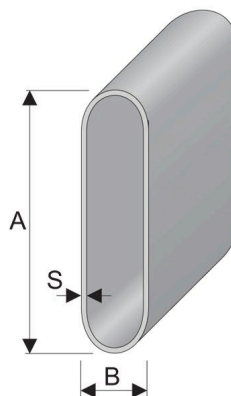

## Tubos cuadrados y rectangulares con radio

	A x	B x S		kg/m		A x	B x S		kg/m
FR	25 x	15 x 1,8	R 2	0,345	FR	45 x	45 x 2,5	R 3,5	1,030
FR	25 x	25 x 2	R 2	0,479	FR	50 x	50 x 2,5	R 4	1,280
FR	30 x	10 x 2	R 2	0,380	FR	50 x	50 x 3	R 4	1,490
FR	30 x	20 x 2	R 2	0,490	FR	50 x	50 x 4	R 4	1,960
FR	30 x	30 x 1,5	R 5	0,480	FR	60 x	40 x 2,5	R 2	1,273
FR	30 x	30 x 2	R 2	0,596	FR	60 x	60 x 2,5	R 3	1,532
FR	30 x	30 x 2	R 3	0,605	FR	60 x	60 x 3	R 3	1,800
FR	30 x	30 x 2,5	R 5	0,704	FR	60 x	60 x 3	R 6	1,841
FR	30 x	30 x 3	R 3	0,850	FR	60 x	60 x 4	R 3	2,398
FR	35 x	25 x 2	R 2	0,600	FR	70 x	70 x 2,5	R 4	1,830
FR	35 x	35 x 2,5	R 2,5	0,870	FR	75 x	50 x 5	R 2	3,100
FR	40 x	20 x 2	R 2	0,610	FR	80 x	50 x 4	R 3	2,635
FR	40 x	40 x 2	R 4	0,821	FR	80 x	80 x 3	R 6	2,240
FR	40 x	40 x 2,5	R 2	1,003	FR	80 x	80 x 4	R 6	3,240
FR	40 x	40 x 2,5	R 4	1,010	FR	100 x	25 x 1,8 / 2,2	R 3,5	1,200
FR	40 x	40 x 2,5	R 5	1,015	FR	100 x	100 x 3	R 8	3,000
FR	40 x	40 x 4	R 2	1,546	FR	100 x	100 x 4	R 10	4,055
FR	45 x	25 x 2	R 2	0,710	FR	120 x	120 x 4	R 10	4,800

## Tubos ovalados

	A x	B x S		kg/m
OR	30 x	18,5 x 2,25		0,450
OR	33 x	22 x 2		0,460
OR	42 x	22 x 1,5		0,423
OR	45 x	15 x 2		0,550
OR	45 x	23 x 2		0,594
OR	50 x	25 x 2		0,660
OR	50 x	30 x 1,5		0,530
OR	110 x	26 x 3		1,945
OR	160 x	80 x 3	L=6 m	3,255
OR	160 x	80 x 3	L=8 m	3,255

Nos Reservamos el derecho de venta.

Aleación: EN AW-6060 T66 (AlMgSi 0,5 F22)  
Longitud: 6000 mm